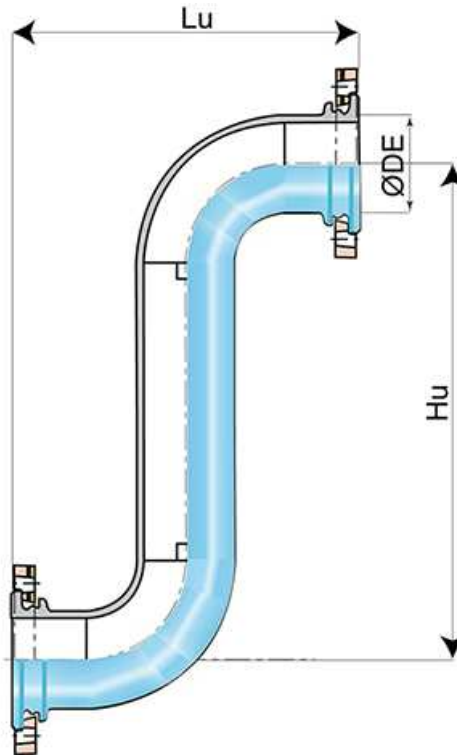

NATURAL
AEP
DN 80 a 150

15/10/2021

ETGRB30BRM290

Esse de regulação com flanges orientáveis DN 80-150

DN	Hu	Lu	Ø DE	Peso	Referência PN10	Referência PN16
<i>mm</i>	<i>mm</i>	<i>mm</i>	<i>mm</i>	<i>kg</i>		
80	500	350	170	16.0	271163	271163
100	500	350	118	19.5	271181	271181
150	500	350	271	30.0	271182	271182

Campo de aplicação:

- Para redes de adução de água potável

Principais características:

- Revestimento exterior-interior: Aquacoat (AQB)
- Conformidade com a EN 545:2010 e ISO 2531:2009
- Corpo em ferro fundido dúctil